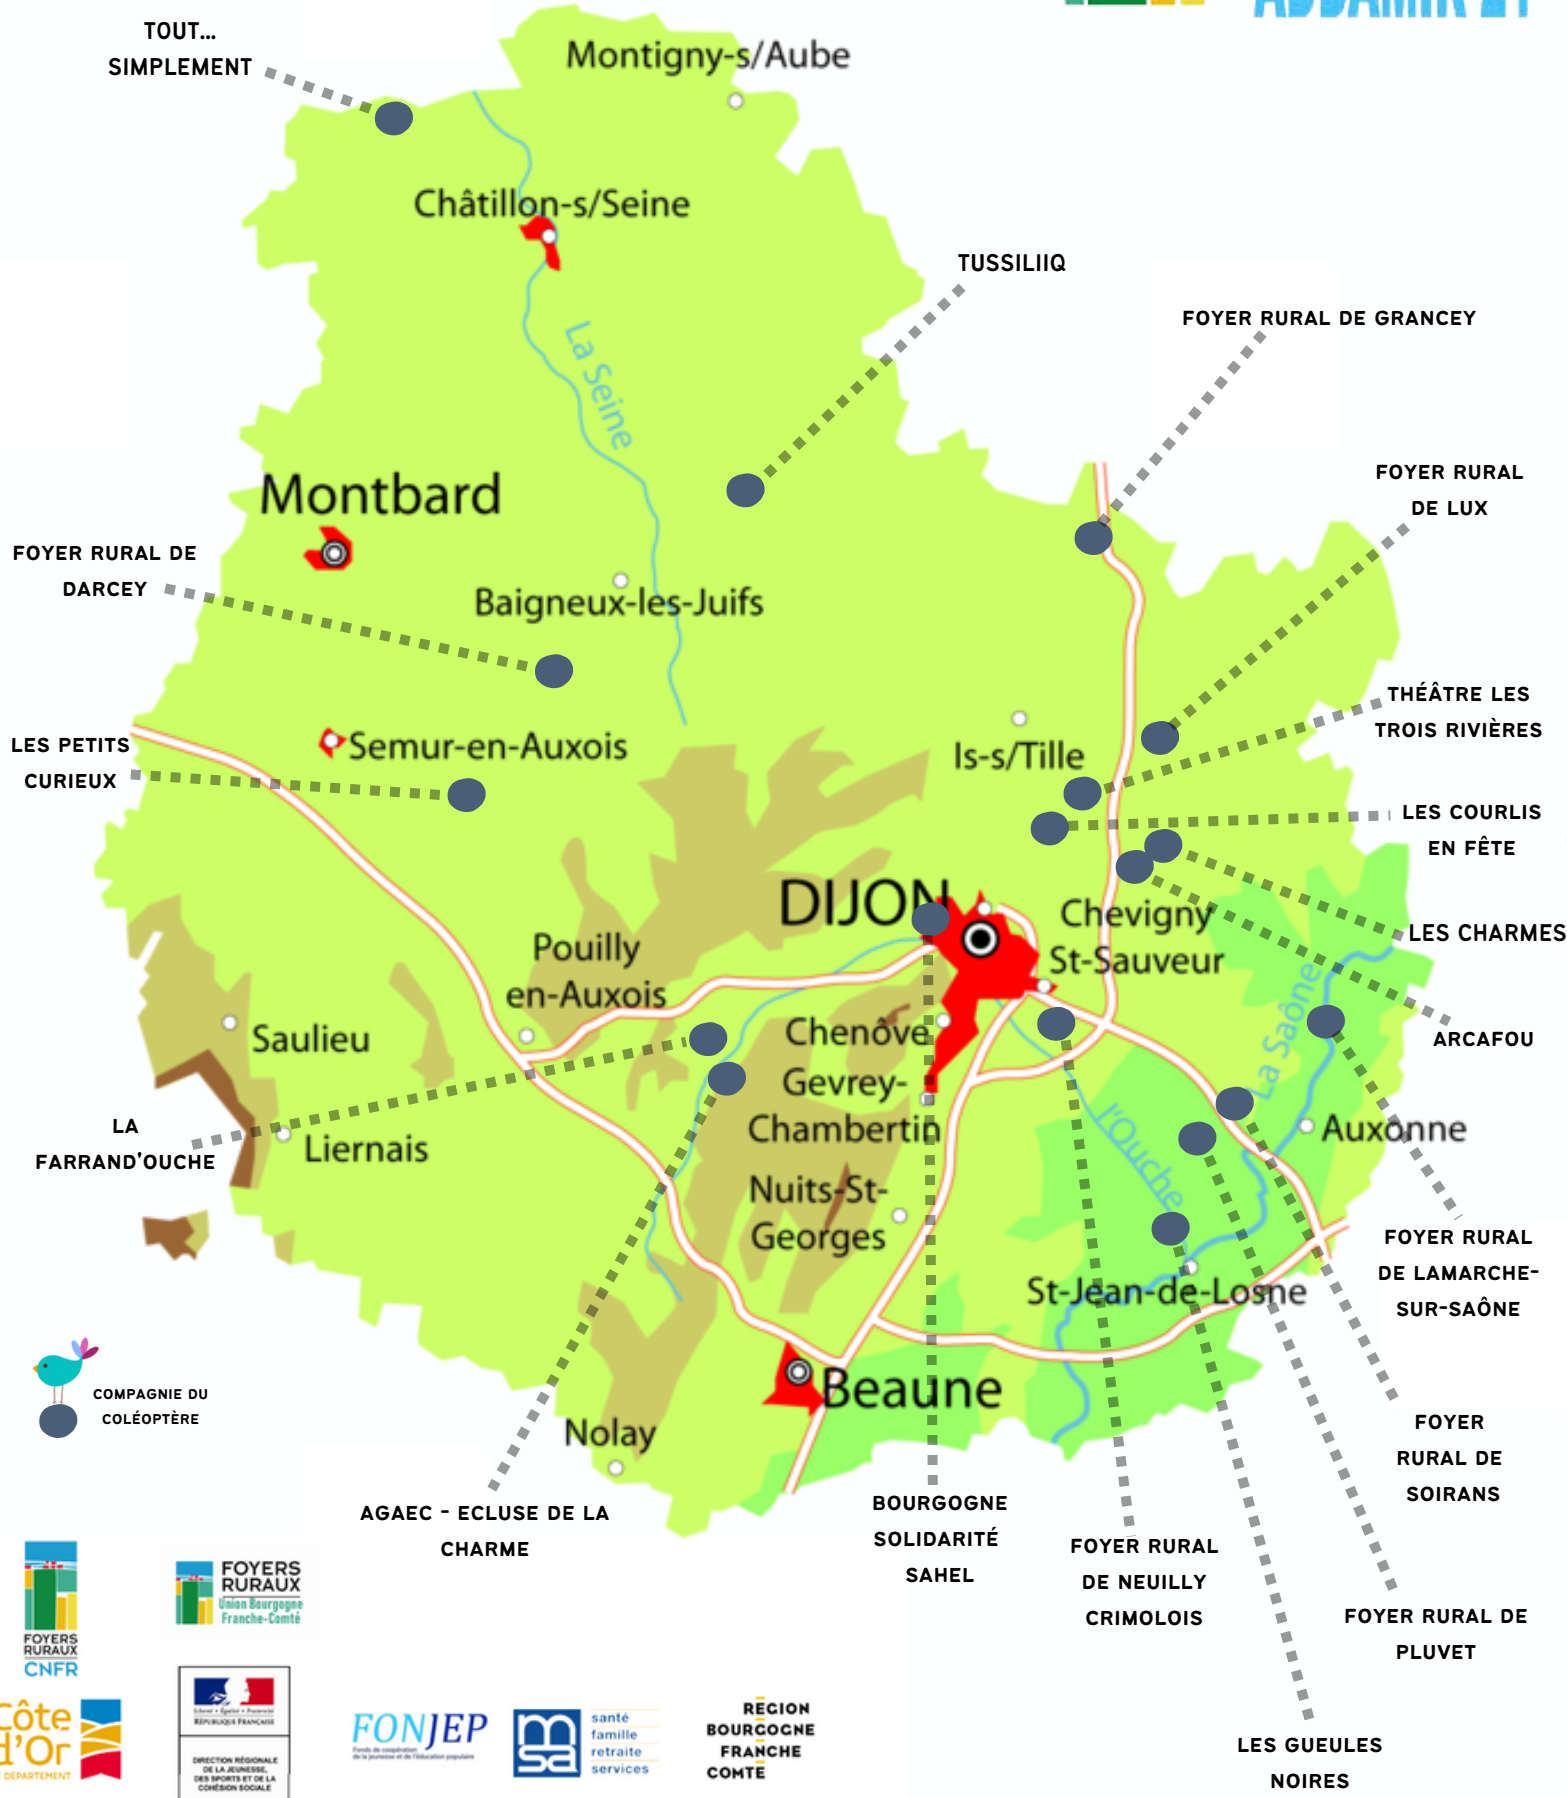

ASSOCIATIONS ADHÉRENTES À L'ADDAMIR 21

**FOYERS
RURAUX**
ADDAMIR 21

FOYERS RURAUX CNFR
FOYERS RURAUX Union Bourgogne Franche-Comté
REGION BOURGOGNE FRANCHE COMTE
FONJEP (Fonds de coopération de la jeunesse et de l'éducation populaire)
MSA (santé famille retraite services)
AMRF (Association des Maires Ruraux de France)
artdam (agence culturelle technique)
LA COURSIVE (ESPACE COLLABORATIF DES CÉLÈSTES)
Fondation Orange
CRDVA (Centre de Ressources Régionales de la Vallée de la Saône)
Maison des Associations
Côte d'Or LE DÉPARTEMENT
DIRECTION RÉGIONALE DE LA JEUNESSE, DES SPORTS ET DE LA COHÉSION SOCIALE
REPUBLIQUE FRANÇAISE
LE DÉPARTEMENT